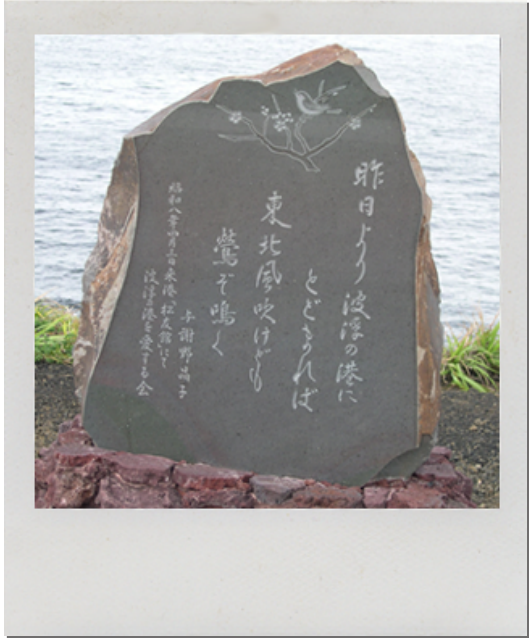

# 波浮の港を愛する会 「文学の散歩道」

<http://nabuminato.jp/>

巖谷小波

与謝野晶子